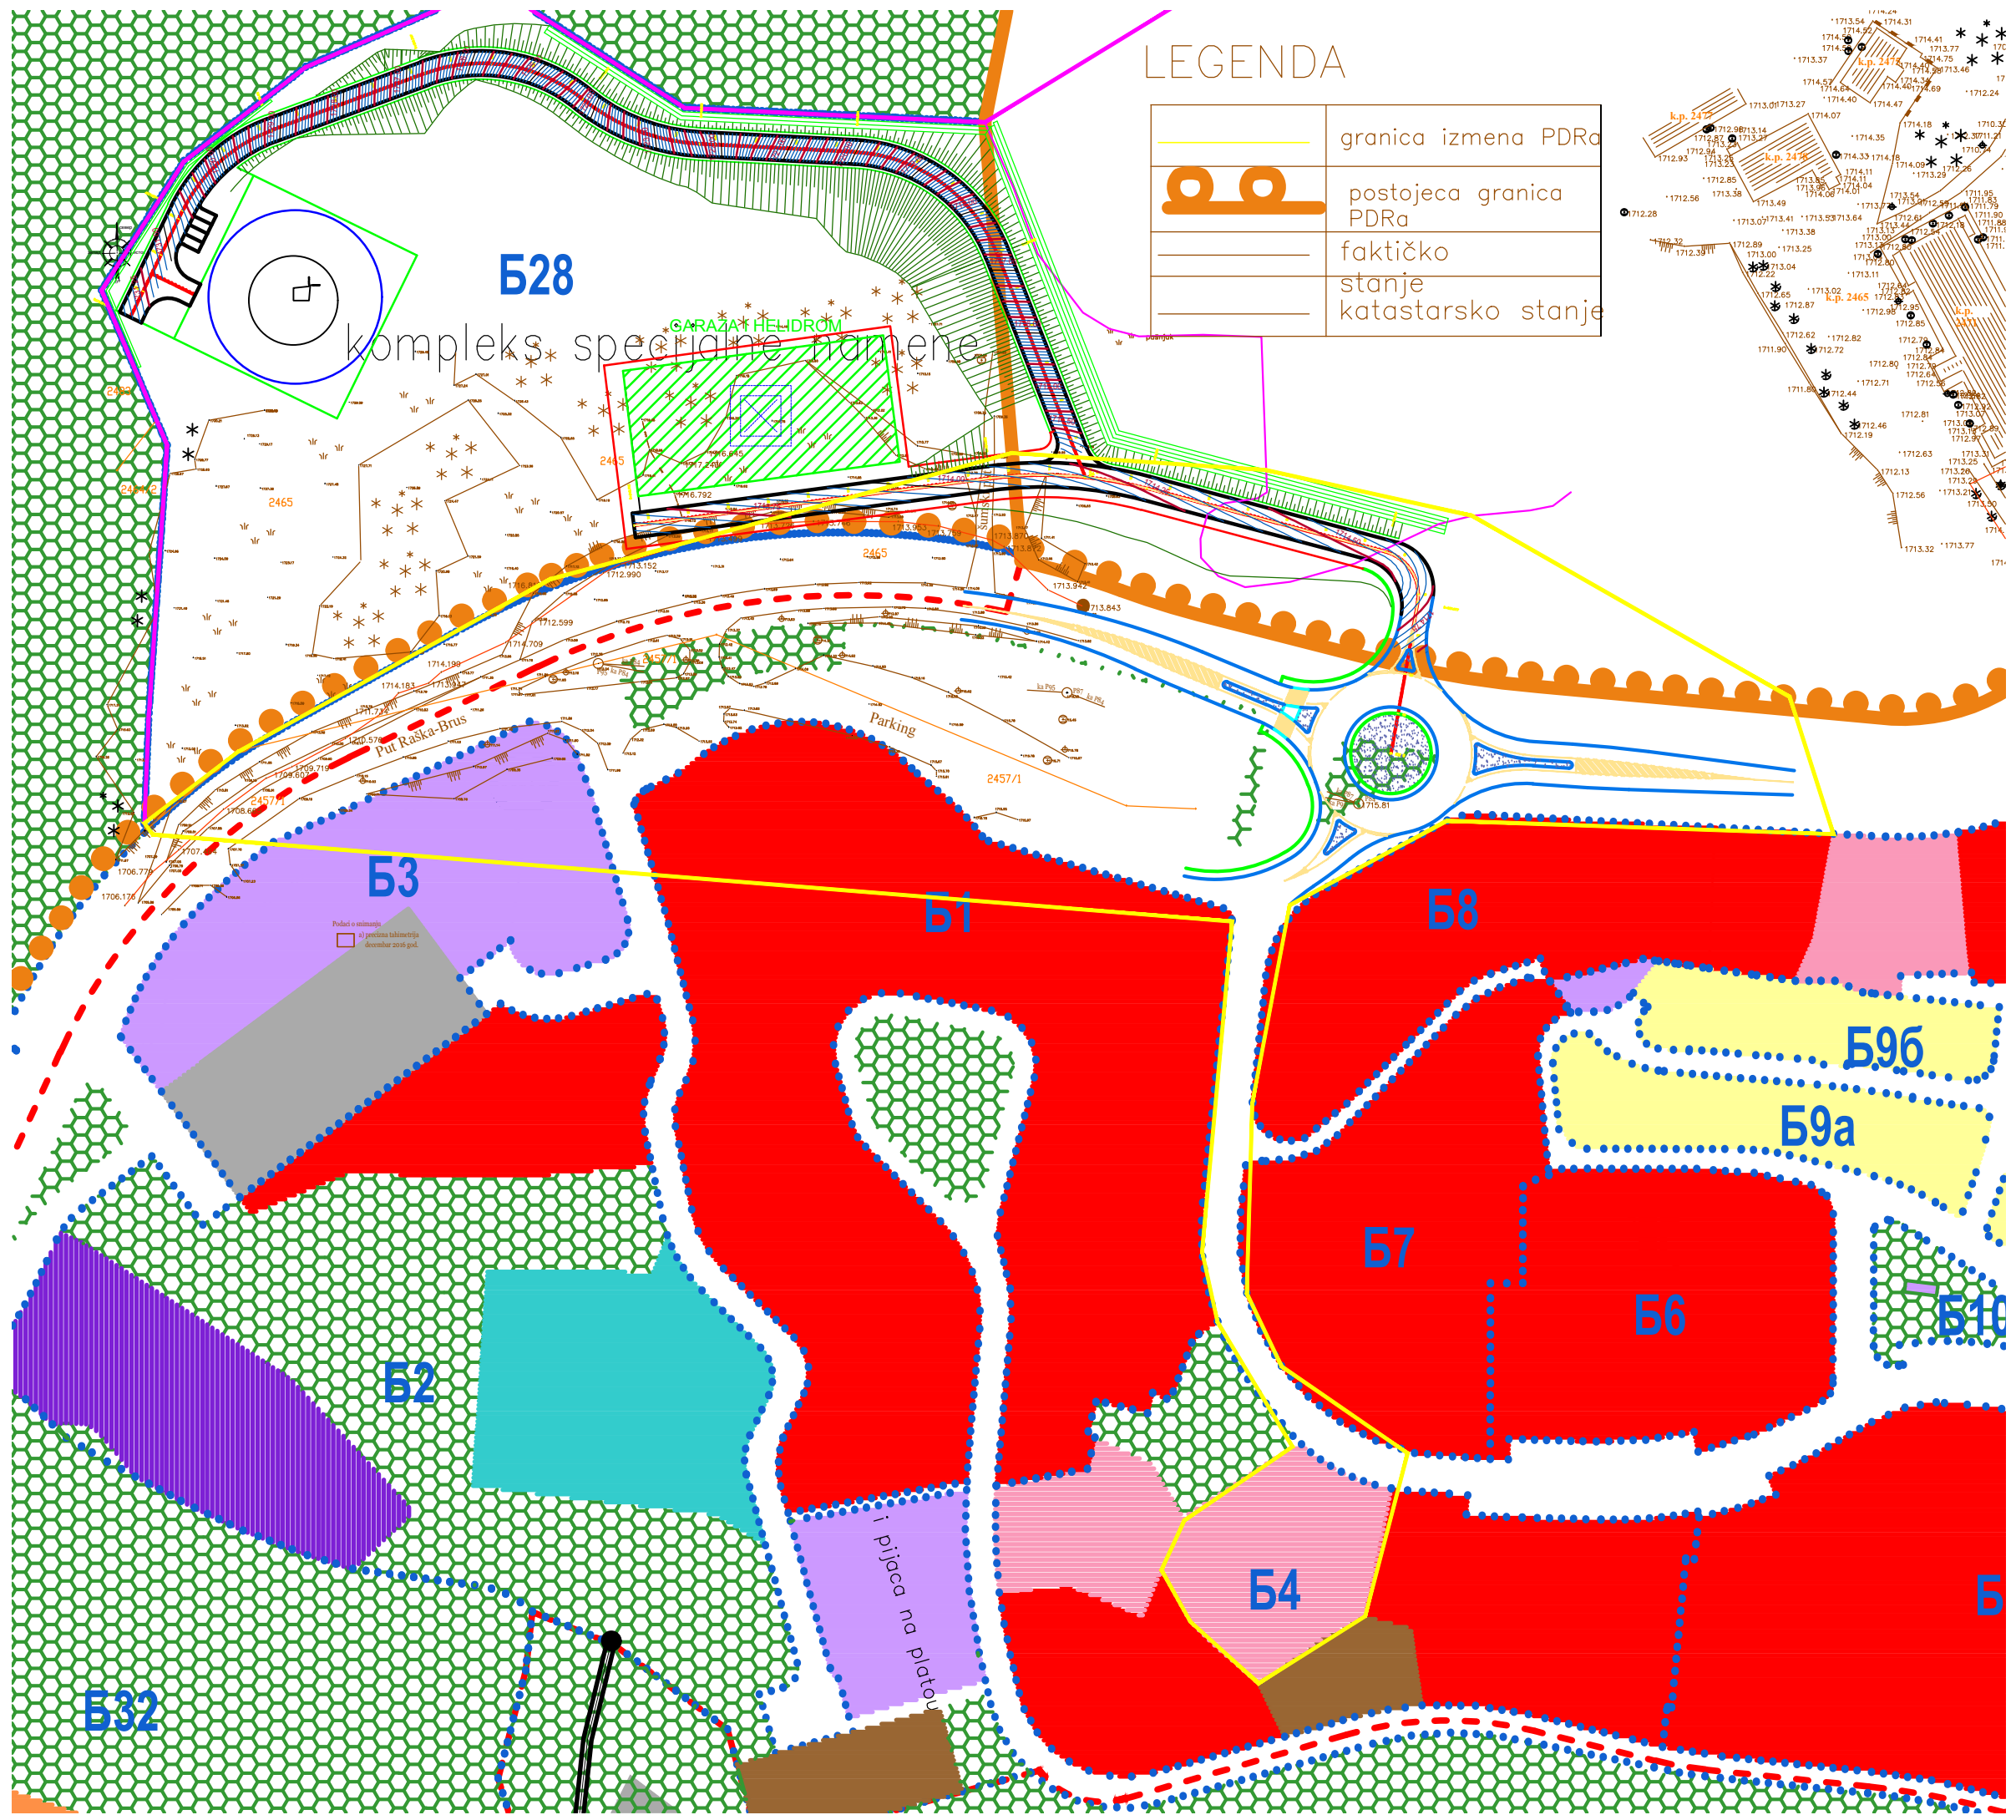

# LEGENDA

	granica izmena PDRa
	postojeca granica PDRa
	faktičko stanje
	stanje katastarsko stanje

**B28**  
kompleks specijalne namene

**B3**

**B1**

**B8**

**B9b**

**B9a**

**B2**

**B7**

**B6**

**B10**

**B4**

**B32**

i pijaca na platou

Podaci o stanju  
aj sredinom oktobra  
decembar 2018 god.