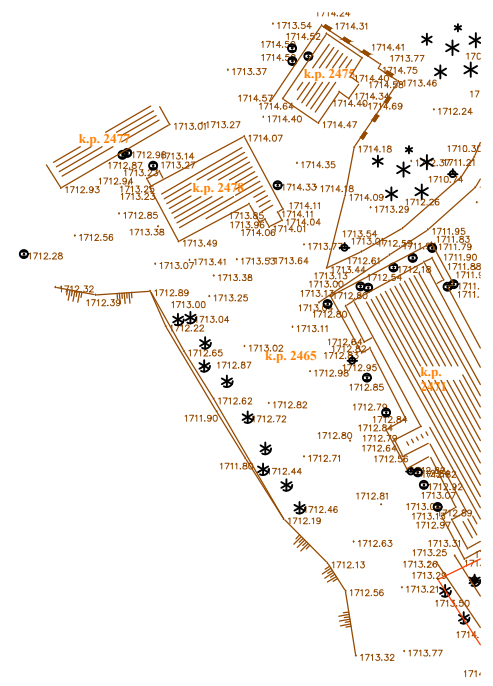

# LEGENDA

	granica izmena PDRa
	postojeca granica PDRa
	faktičko stanje
	stanje katastarsko stanje

**B28**  
kompleks specijalne namene

**B3**

**B1**

**B8**

**B9b**

**B9a**

**B2**

**B7**

**B6**

**B10**

**B4**

**B32**

i pijaca na platou

Podaci o stanju  
aj sredinom oktobra  
decembar 2018 god.